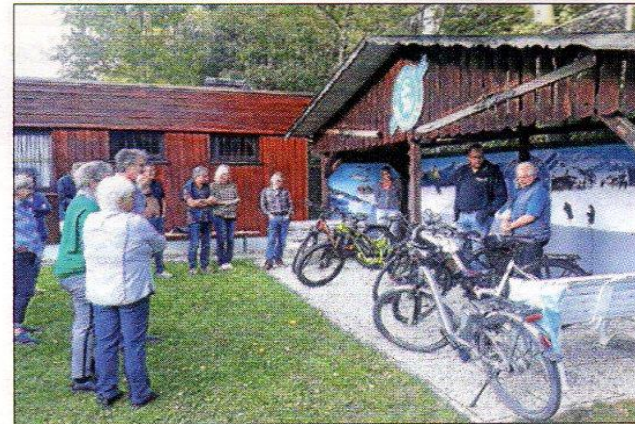

## Skiclub Weilimdorf e.V.

### Pedelec und E-Bike Info beim Skiclub Weilimdorf

Dem wöchentlichen Freitags-Clubabend des Skiclubs Weilimdorf ging am 28.09.2018 für 25 Pedelec und E-Bike Interessierte eine Informationsveranstaltung des Zweiradhauses Maier aus Gerlingen voraus. Fachkundig wurde über die verschiedensten Modelle, die derzeit auf dem Markt sind, diskutiert. Auch über die richtige Größe, die bequeme Sitzposition, Kostenrahmen und Reichweite. Natürlich wurde auch über die Handhabung dieser über 20 kg schweren Fahrräder mit Elektroantrieb gesprochen und Probefahrten unternommen.

Im wie immer gut besuchten Clubabend wurden noch lange die Vorzüge dieser Pedelecs und E-Bikes verglichen und analysiert. Die Bequemlichkeit und die große Reichweite wird sicherlich einige der Skiclub-Mitglieder zum Kauf animieren.